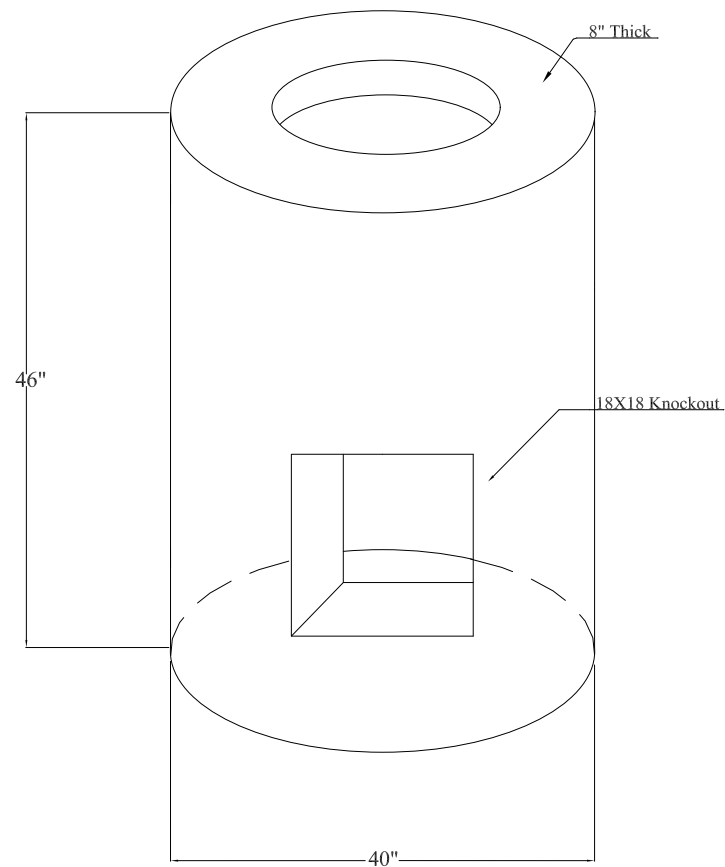

Drop Inlet

Drop Inlet 46x40x24

**Del R. Gilbert & Son
Block Co., Inc.**

Laconia Hooksett Tamworth
524-1353 669-9258 323-3373